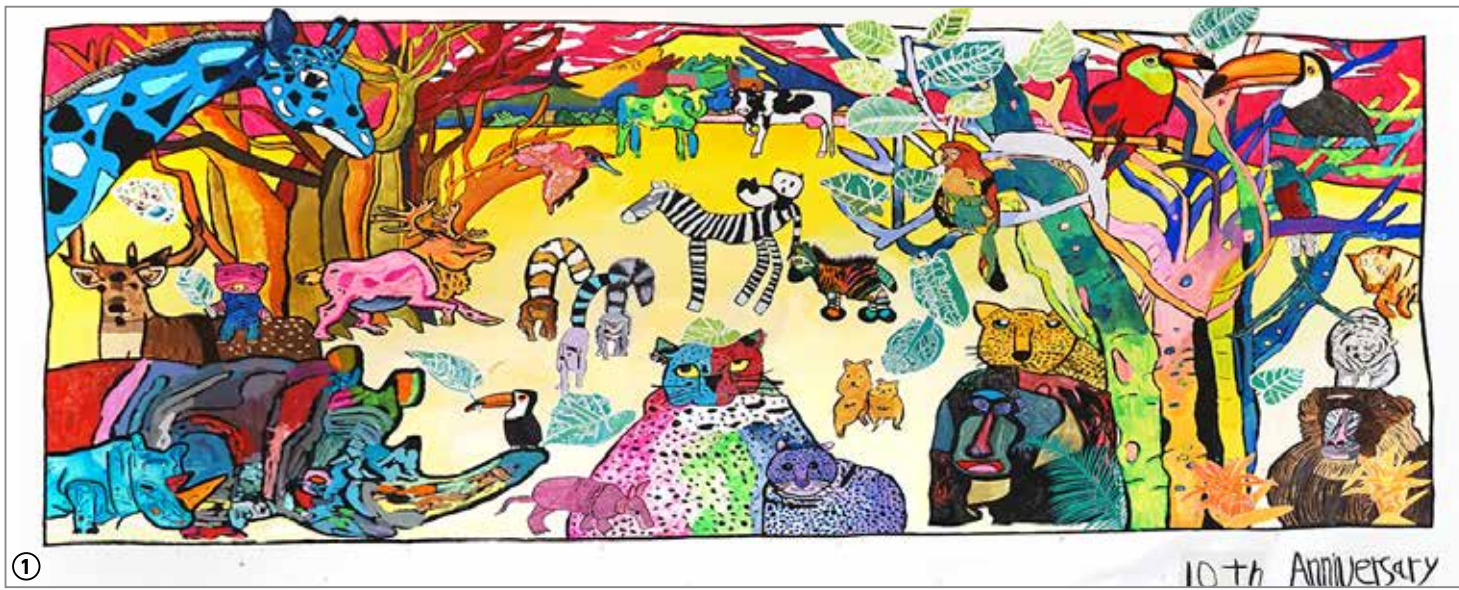

①

②

⑧

- ①「富士宮分校 10 周年記念
  共同制作 2021 絆 10th Anniversary」
  令和 2 年度 静岡県立富士特別支援学校富士宮分校 3 年生 共同制作作品
- ②「マジカルレイン」 田中 優気 浜松市
- ③「ドウオモ」 永井 貴治 社会福祉法人 富岳会
- ④「本能」 久保田 重好 社会福祉法人 見晴学園
- ⑤「大好き花鳥園」 安田 幸大 湖西市
- ⑥「街並み」 山田 悦久 社会福祉法人 草笛の会
- ⑦「手の中に」 戸田 健矢 浜松市
- ⑧「コスモス」 安間 佐恵 浜松市

③

④

⑤

⑥

⑦

静岡県
スポーツ・文化観光部
文化局文化政策課

【お問合せ・お申込】
特定非営利活動法人
アートコネクトしずおか
〒420-0858 静岡市葵区伝馬町 8-10
藤江学園ビル B1F

URL: <http://artconnect-s.com/>
Email: info@machiju.art

TEL: 054-204-0320 (遠藤)

Art Map 2021.11.30-
SHIZUOKA PREFECTURAL OFFICE

- ⑨「屈折」 久保田 重好
  社会福祉法人 見晴学園
- ⑩「トンボ」 鈴木 文明
  社会福祉法人 草笛の会
- ⑪「進化」 山崎 孝
  社会福祉法人 草笛の会
- ⑫「リーフ」 後藤 春代
  社会福祉法人 見晴学園
- ⑬「彩り富士山」
  大石 理央 waC
- ⑭「ドラゴン」
  田中 拓実 waC

⑬

⑭

⑨

⑪

⑫

⑩